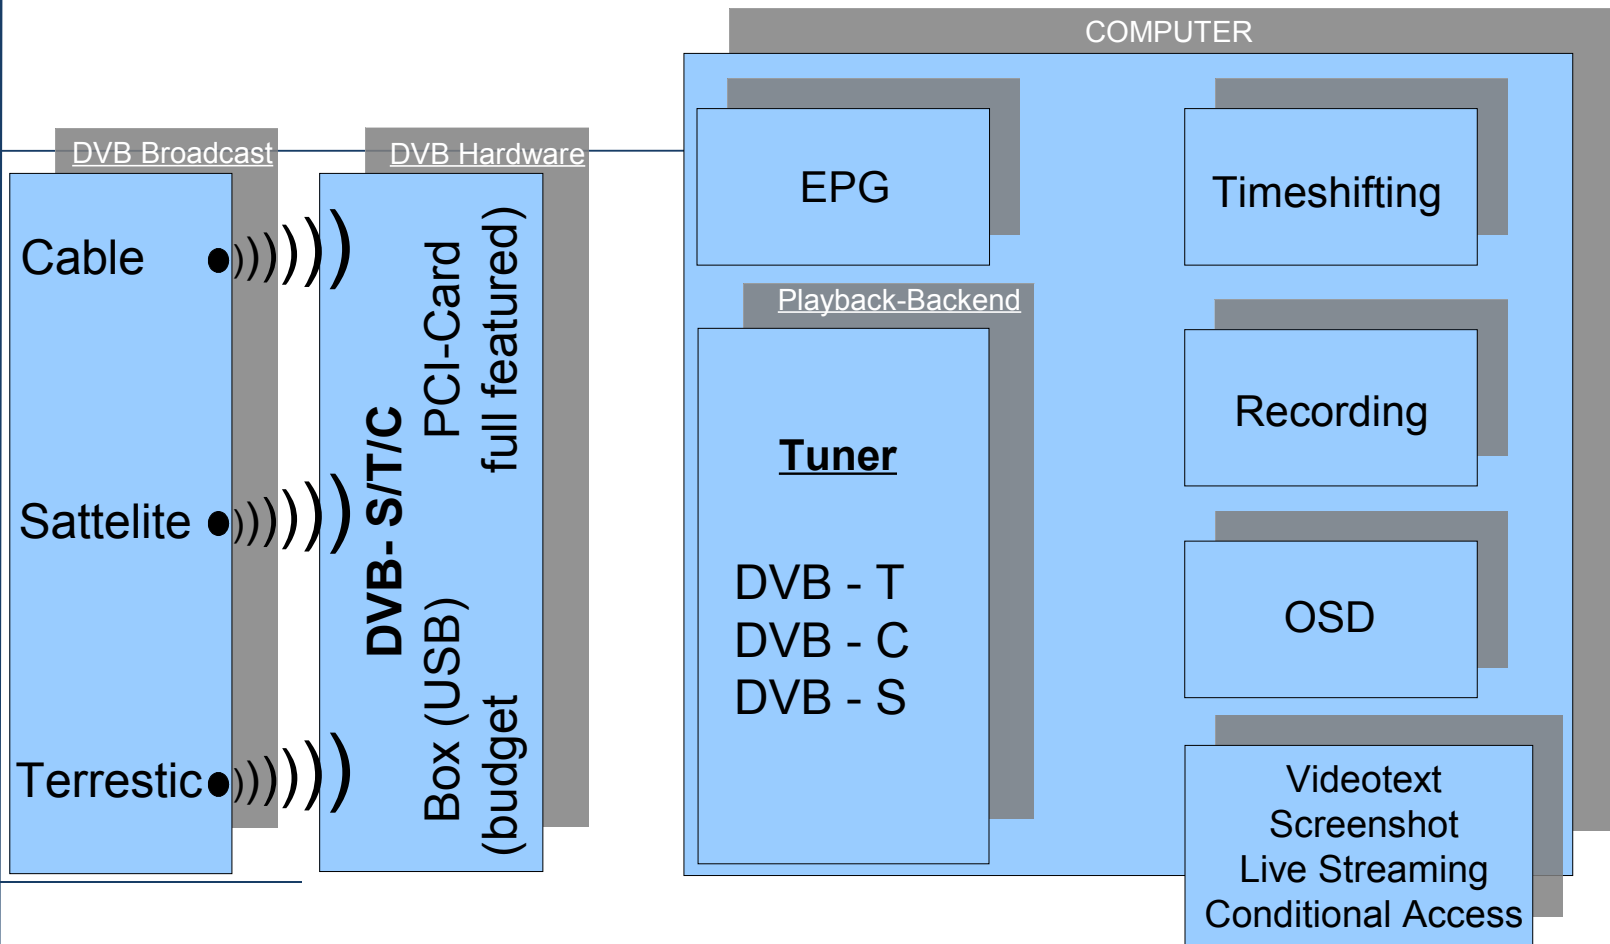

Timeshifting

Kurz: Zeitversetzte Wiedergabe und Pausieren des laufenden Programms.

Einfaches Timeshifting (viele Implementierungen):

- Simple Aufzeichnung eines MPEG TS Stroms in anonyme Datei.
- Beim Beenden wird diese Datei gelöscht.

Nachteil: Alles wird aufgenommen. Benötigt evtl. viel Plattenplatz.

Intelligentes Timeshifting:

- Aufzeichnung in Minutenblöcke.
- Ist der Block abgespielt kann er gelöscht werden.

Nachteil: Kein wiederholtes Anschauen möglich und rechenintensiv.

DVB-application

Übersicht

DVB-application

Videotext

Immer abrufbare, aktuelle Informationen
wie Börsendaten, Lotto, Wetter und Nachrichten.

Lässt sich als eigenes Fenster anzeigen
blockiert somit nicht das Programm, wie es bei TV der Fall ist.

Programminformationen werden langsamer als beim EPG dargestellt
sind jedoch zu den einzelnen Sendungen reichhaltiger.

DVB-application**Live Streaming****Als Live-Streaming bezeichnet man**

ein Streaming Media-Angebot, das in Echtzeit bereitgestellt wird.