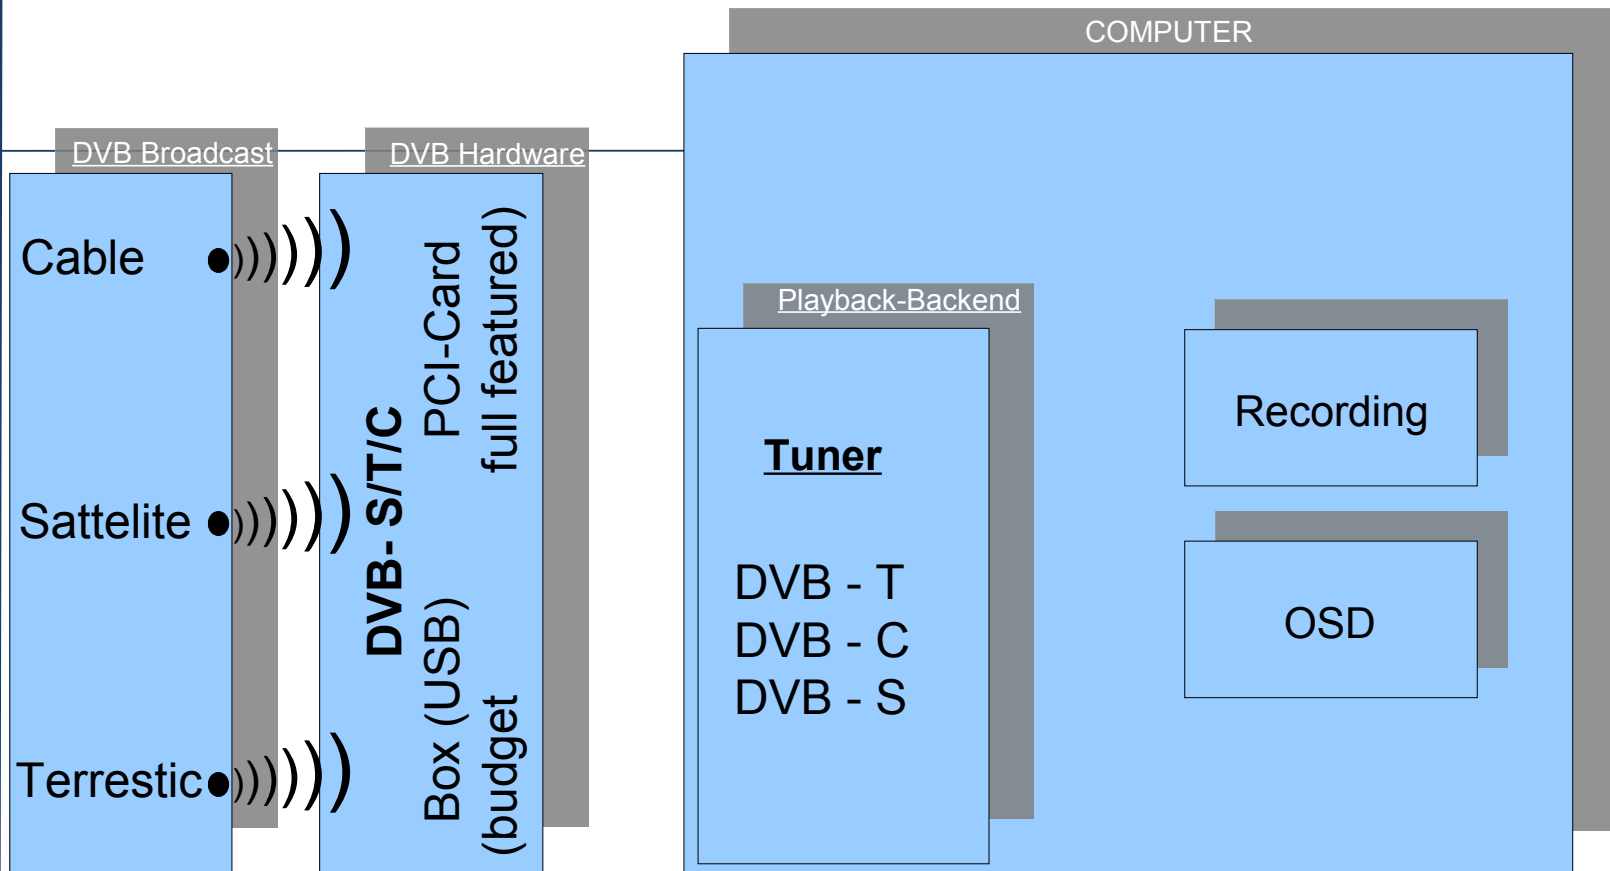

DVB-application

Übersicht