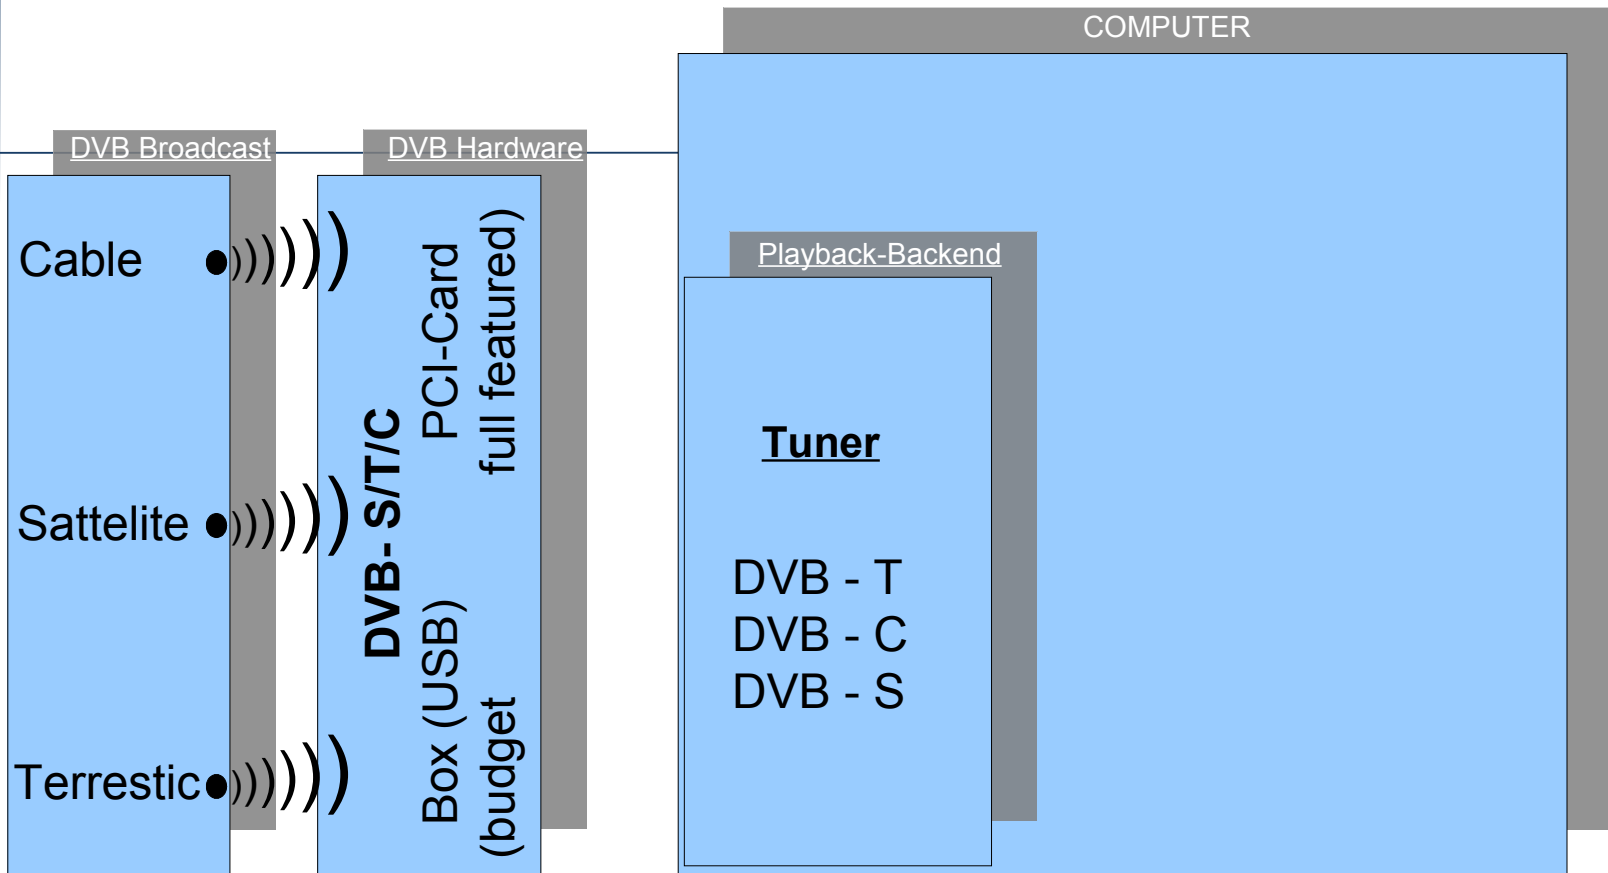

DVB-S: Digital Video Broadcasting-Satellite
Digitale Rundfunkübertragung über Satellit

DVB-C: Digital Video Broadcasting-Cable
Digitale Rundfunkübertragung über Kabel

DVB-application

Übersicht

DVB-application

Tuner

Ansteuerung des DVB-Devices**Je ein Tuner für DVB-T, -S und -C erforderlich****Einstellungen für:**

- Bandbreite
- Frequenzen
- Fehlerkorrektur
- Modulation
- ...

DVB-application

Playback- backend

Voraussetzungen:

- Tuner und DVB Device laufen
- Audio und Video werden zu einem Strom gemultiplext

Datenstrom (MPEG TS):

- wird durch einen MPEG-Decoder abgespielt (Budget-Devices)
- wird vom V4L Device abgenommen (FullFeatured-Devices)

Klear Playbackendsysteme:

- Kaffeine, Mplayer, Xine

DVB-application

Übersicht

DVB-application

Recording

Aufnahmemodi:

- direkte Aufnahme (mit Standardeinstellungen aus Konfiguration)
- zeitgesteuerte Aufnahme (Scheduler mit Recordsets)