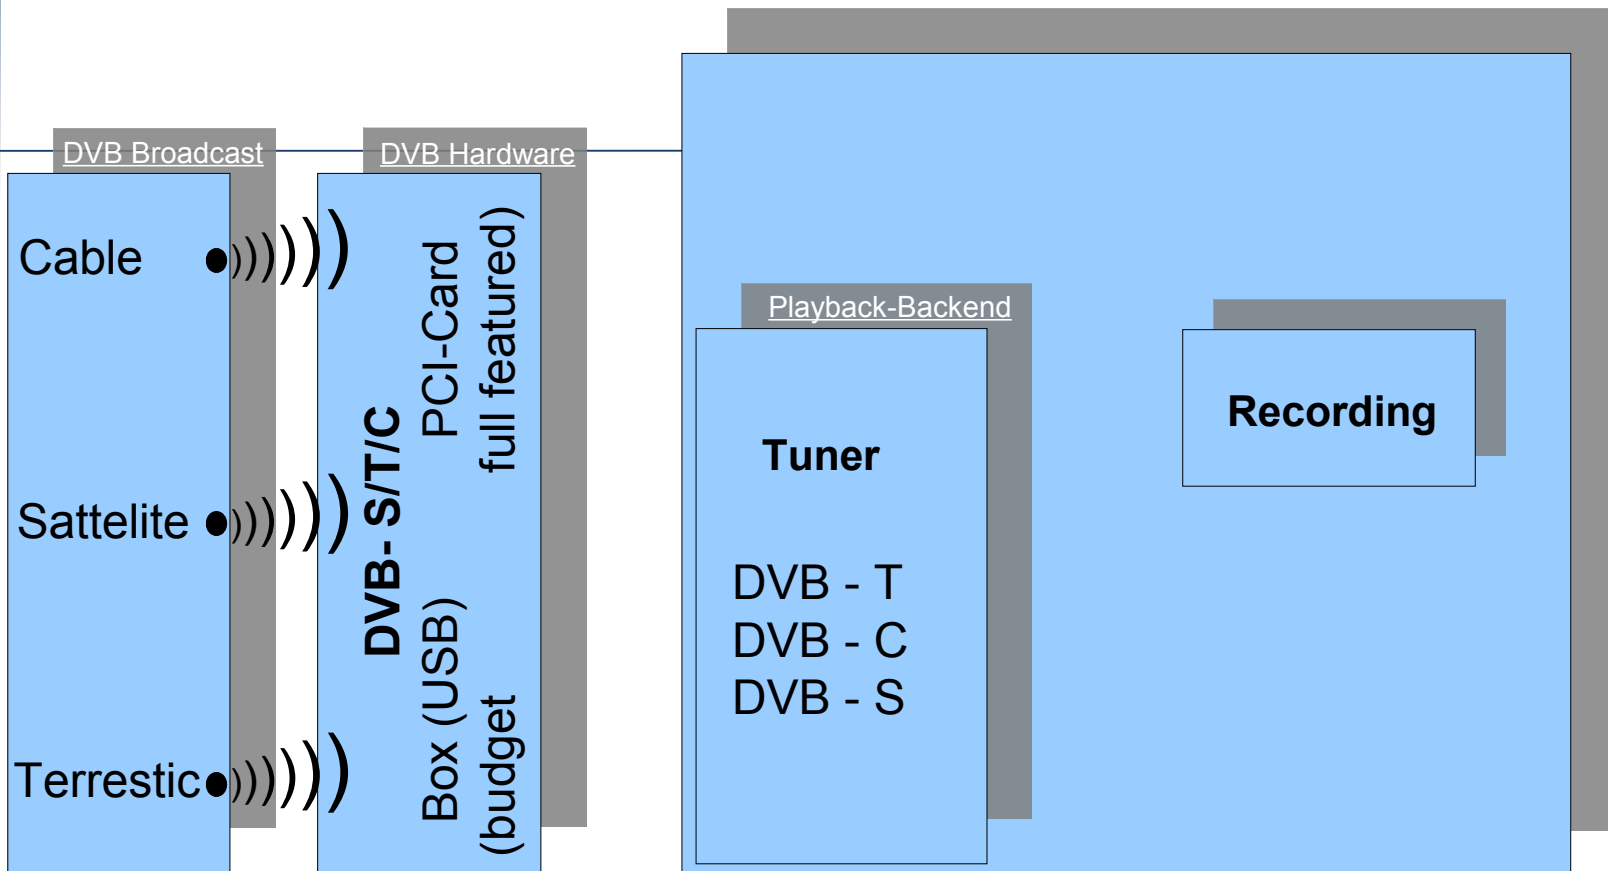

Tuner

Ansteuerung des DVB-Devices**Je ein Tuner für DVB-T, -S und -C erforderlich****Einstellungen für:**

- Bandbreite
- Frequenzen
- Fehlerkorrektur
- Modulation
- ...

DVB-application

Playback- backend

Voraussetzungen:

- Tuner und DVB Device laufen
- Audio und Video werden zu einem Strom gemultiplext

Datenstrom (MPEG TS):

- wird durch einen MPEG-Decoder abgespielt (Budget-Devices)
- wird vom V4L Device abgenommen (FullFeatured-Devices)

Klear Playbackendsysteme:

- Kaffeine, Mplayer, Xine

DVB-application

Übersicht

DVB-application

Recording

Aufnahmemodi:

- direkte Aufnahme (mit Standardeinstellungen aus Konfiguration)
- zeitgesteuerte Aufnahme (Scheduler mit Recordsets)

Timeshifting

Kurz: Zeitversetzte Wiedergabe und Pausieren des laufenden Programms.

Einfaches Timeshifting (viele Implementierungen):

- Simple Aufzeichnung eines MPEG TS Stroms in anonyme Datei.
- Beim Beenden wird diese Datei gelöscht.