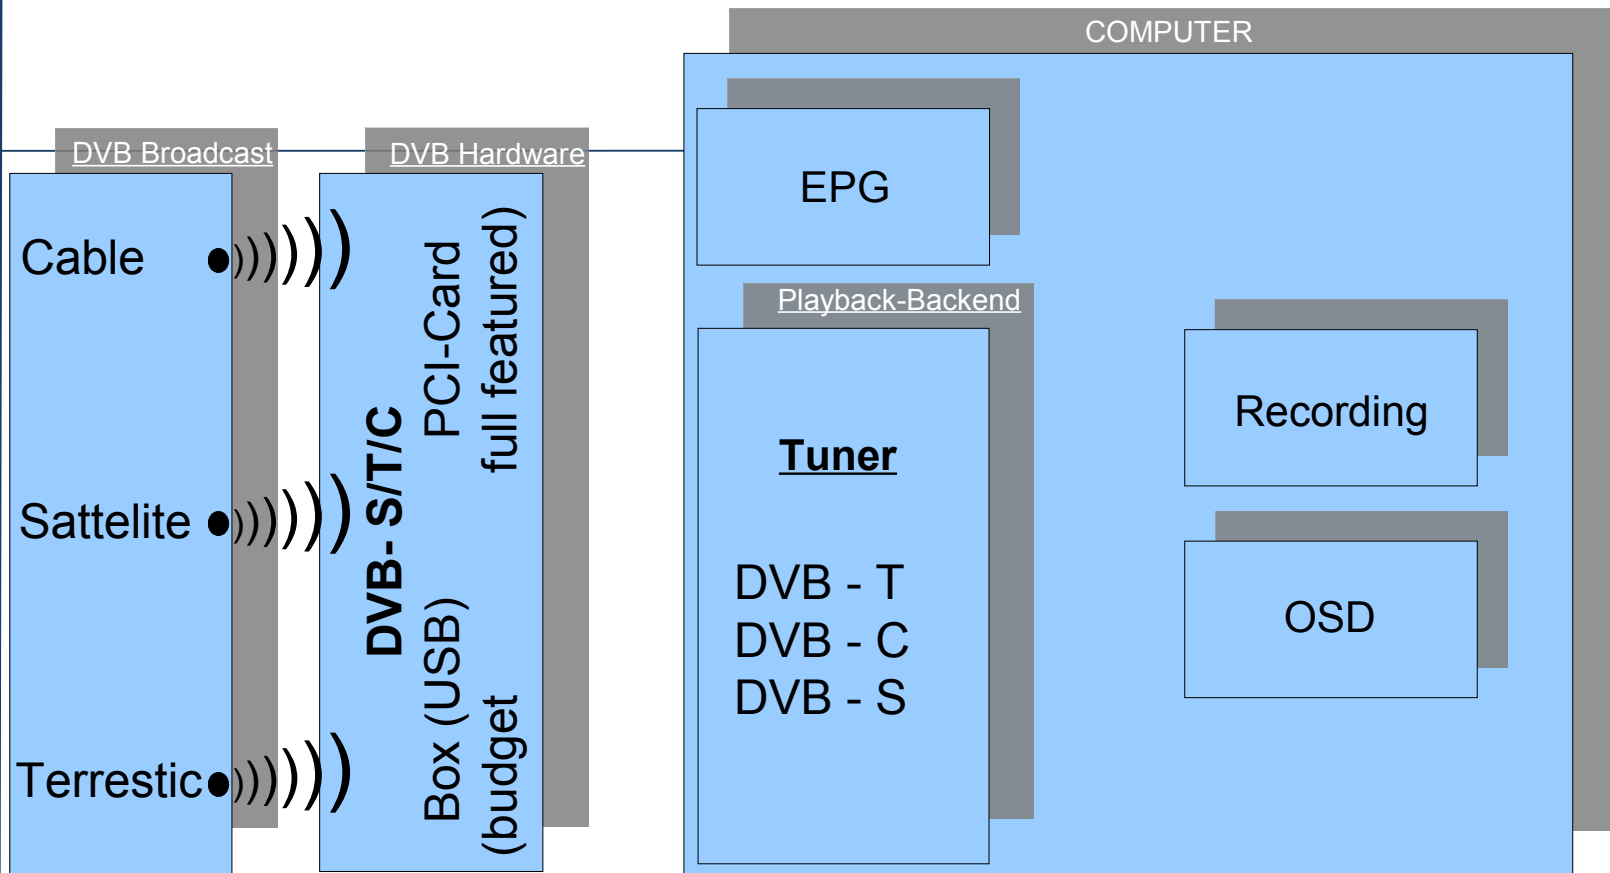

- Tuner und DVB Device laufen
- Audio und Video werden zu einem Strom gemultiplext

Datenstrom (MPEG TS):

- wird durch einen MPEG-Decoder abgespielt (Budget-Devices)
- wird vom V4L Device abgenommen (FullFeatured-Devices)

DVB-application

Übersicht

DVB-application**OnScreenDisplay (OSD)****Anwendungsfälle eines
OnScreenDisplays:**

- Statusanzeige
- Kanal/Programminformation
- Applikationen (Systemkonfiguration, EPG, Spiele, etc.)

**Wichtig: Am PC dient OSD
normalerweise *nicht* zur Navigation !**

DVB-application

Übersicht

DVB-application

Electronic Program Guide (EPG)

EPG wird in den DVB SI Tabellen mit übertragen.

Ein umfangreicheres Programm wäre wünschenswert (Netzwerkdienste?)

Timeshifting

Kurz: Zeitversetzte Wiedergabe und Pausieren des laufenden Programms.

Einfaches Timeshifting (viele Implementierungen):

- Simple Aufzeichnung eines MPEG TS Stroms in anonyme Datei.
- Beim Beenden wird diese Datei gelöscht.