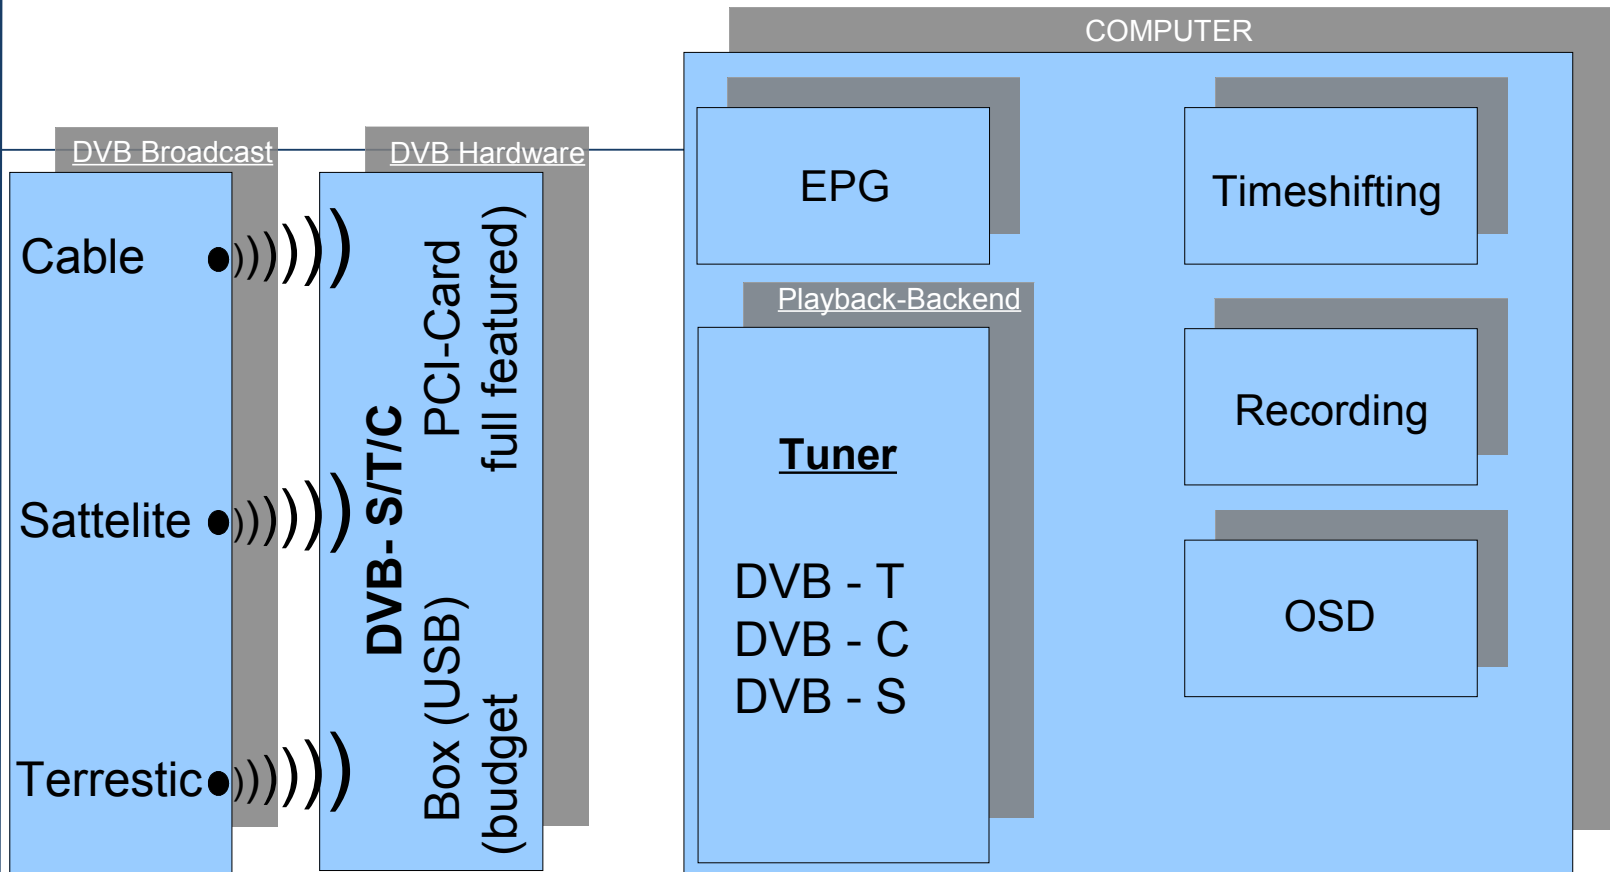

DVB-application

Übersicht