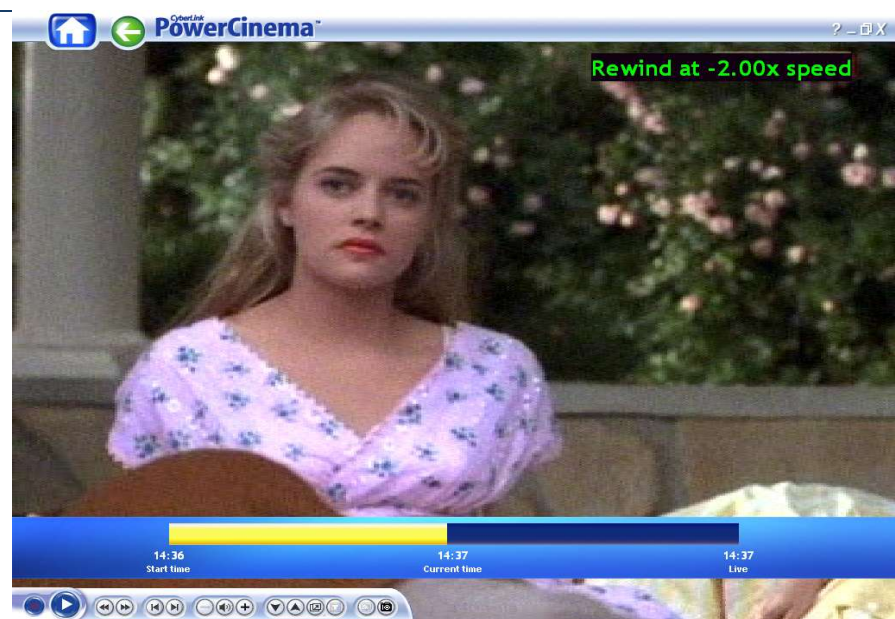

Play DVD

30 Objects

2/4

Übersicht

DVB-application

Power Cinema3 TV Plus

Übersicht

DVB-application